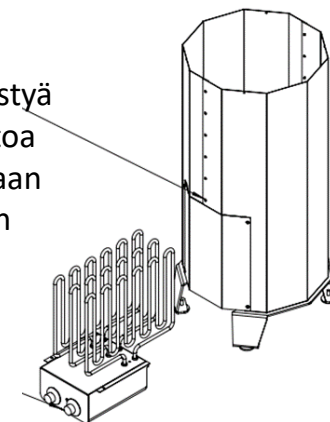

Ohjausyksikkö ja varusteet

Touch Screen

Ohjausyksikkö

Touch Screen paneelin upotuslevy (lisävaruste)

Aino-kiuas 9 kW on tarkoitettu saunaan tilavuudeltaan n. 8–12 m<sup>3</sup>, saunan korkeus vähintään 1900 mm. Kiuas on lattialle asennettava malli. Kiuas asetetaan säätöjalkojen avulla suoraan, siten että se ei voi kaatua.

Kuva. Aino –kiukaan minimietäisyydet rakenteista.

Vastusyksikkö tulee pystyä vetämään sivulle huoltoa varten. Upotetun kiukaan lähellä olevat lauteiden kansilaudat kannattaa suunnitella irrallisiksi.

Laudekorkeus 1