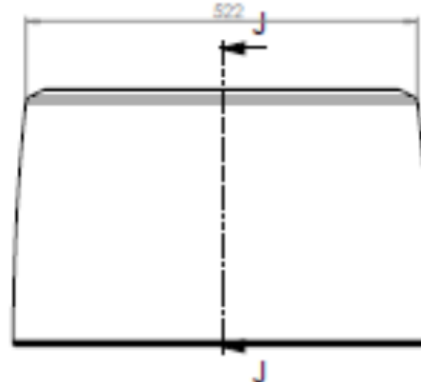

Ohjausyksikkö ja varusteet

Touch Screen

Ohjausyksikkö

Touch Screen paneelin upotuslevy (lisävaruste)

Aino-kiuas 9 kW on tarkoitettu saunaan tilavuudeltaan n. 8–12 m<sup>3</sup>, saunan korkeus vähintään 1900 mm. Kiuas on lattialle asennettava malli. Kiuas asetetaan säätöjalkojen avulla suoraan, siten että se ei voi kaatua.

Kuva. Aino –kiukaan minimietäisyydet rakenteista.

Vastusyksikkö tulee pystyä vetämään sivulle huoltoa varten. Upotetun kiukaan lähellä olevat lauteiden kansilaudat kannattaa suunnitella irrallisiksi.

Laudekorkeus 1