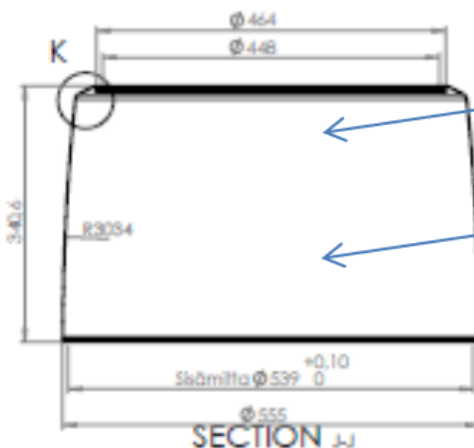

Ohjausyksikkö ja varusteet

Touch Screen

Ohjausyksikkö

Touch Screen paneelin upotuslevy (lisävaruste)

Aino-kiuas 9 kW on tarkoitettu saunaan tilavuudeltaan n. 8–12 m<sup>3</sup>, saunan korkeus vähintään 1900 mm. Kiuas on lattialle asennettava malli. Kiuas asetetaan säätöjalkojen avulla suoraan, siten että se ei voi kaatua.

Kuva. Aino –kiukaan minimietäisyydet rakenteista.

Vastusyksikkö tulee pystyä vetämään sivulle huoltoa varten. Upotetun kiukaan lähellä olevat lauteiden kansilaudat kannattaa suunnitella irrallisiksi.

Laudekorkeus 1