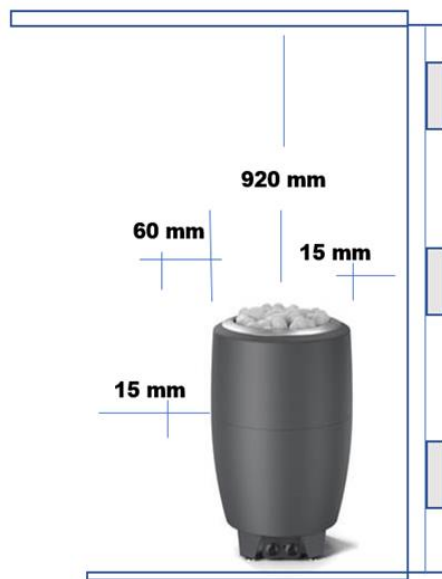

Ohjausyksikkö ja varusteet

Touch Screen

Ohjausyksikkö

Touch Screen paneelin upotuslevy (lisävaruste)

Aino-kiuas 9 kW on tarkoitettu saunaan tilavuudeltaan n. 8–12 m<sup>3</sup>, saunan korkeus vähintään 1900 mm. Kiuas on lattialle asennettava malli. Kiuas asetetaan säätöjalkojen avulla suoraan, siten että se ei voi kaatua.

Kuva. Aino –kiukaan minimietäisyydet rakenteista.

Vastusyksikkö tulee pystyä vetämään sivulle huoltoa varten. Upotetun kiukaan lähellä olevat lauteiden kansilaudat kannattaa suunnitella irrallisiksi.

Laudekorkeus 1