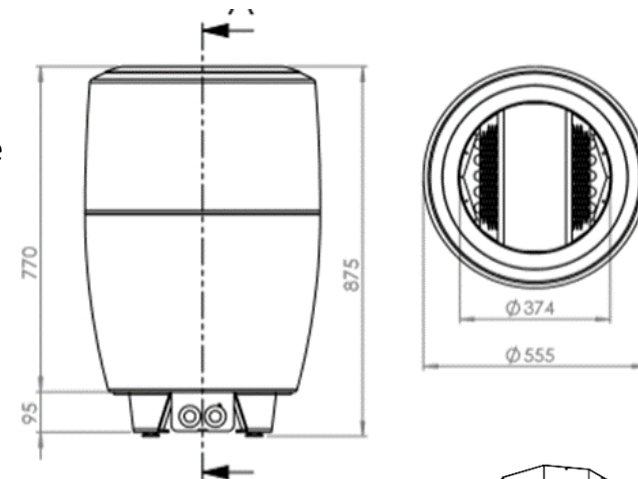

Ohjausyksikkö ja varusteet

Touch Screen

Ohjausyksikkö

Touch Screen paneelin upotuslevy (lisävaruste)

Aino-kiuas 9 kW on tarkoitettu saunaan tilavuudeltaan n. 8–12 m<sup>3</sup>, saunan korkeus vähintään 1900 mm. Kiuas on lattialle asennettava malli. Kiuas asetetaan säätöjalkojen avulla suoraan, siten että se ei voi kaatua.

Kuva. Aino –kiukaan minimietäisyydet rakenteista.

Vastusyksikkö tulee pystyä vetämään sivulle huoltoa varten. Upotetun kiukaan lähellä olevat lauteiden kansilaudat kannattaa suunnitella irrallisiksi.

Laudekorkeus 1